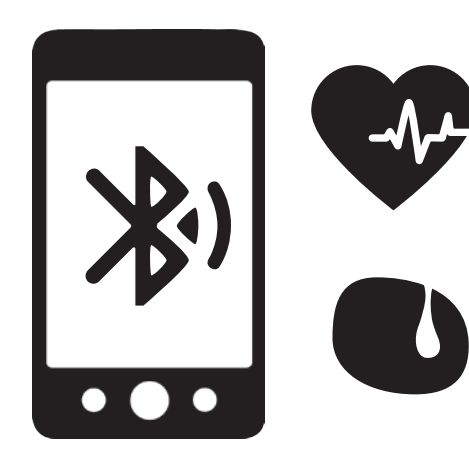

Flowuid是一個放在辦公區域的互動裝置。它將番茄工作法的原理與磁流體的運動相結合，通過用戶與磁流體的交互，逐步引導用戶養成健康及高效的工作習慣。其名字 **Flowuid** 來源於英文的 **flow**（流動）與 **fluid**（流體）的結合。作品力求展現出磁流體運動的美感；更引入了隨機算法，使磁流體運動呈現出不可預知性，增添了作品的趣味性。磁流體在有限的空間中，仿佛具有了自由意志，在隨機的運動中展

現出無限的可能性。作品外觀靈感取自於大自然，通過幾何形貌的山脈結構和層疊的波浪裝飾讓內部的磁流體運動逐漸顯現。用戶可通過APP來自定義磁流體的運動方式，打造出屬於自己獨有的**Flowuid**，並將作品分享於社區；更可收集個人工作效率的數據，並發布於社區，增加與其他用戶的互動。整個作品融合了藝術和科技，不僅是一台有助於提高工作效率的裝置，更是一件精美的桌面裝飾品。

POMODORO TECHNIQUE
TIME MANAGEMENT

FERRO FLUID
(MAGNETIC LIQUID)

APPLICATION
(HEART RATE MONITORING
AND INK CONTROL)

HOW IT WORKS

STATE 1
WORK TIME

DURING THE FIRST 20 MINUTES THE FERRO FLUID WILL MOVE AROUND THE CONTAINER AT A PRE-DETERMINED RYTHM, WITH A COLD BLUE LIGHT INDICATING THE LEVEL OF STRESS OF THE PERSON.