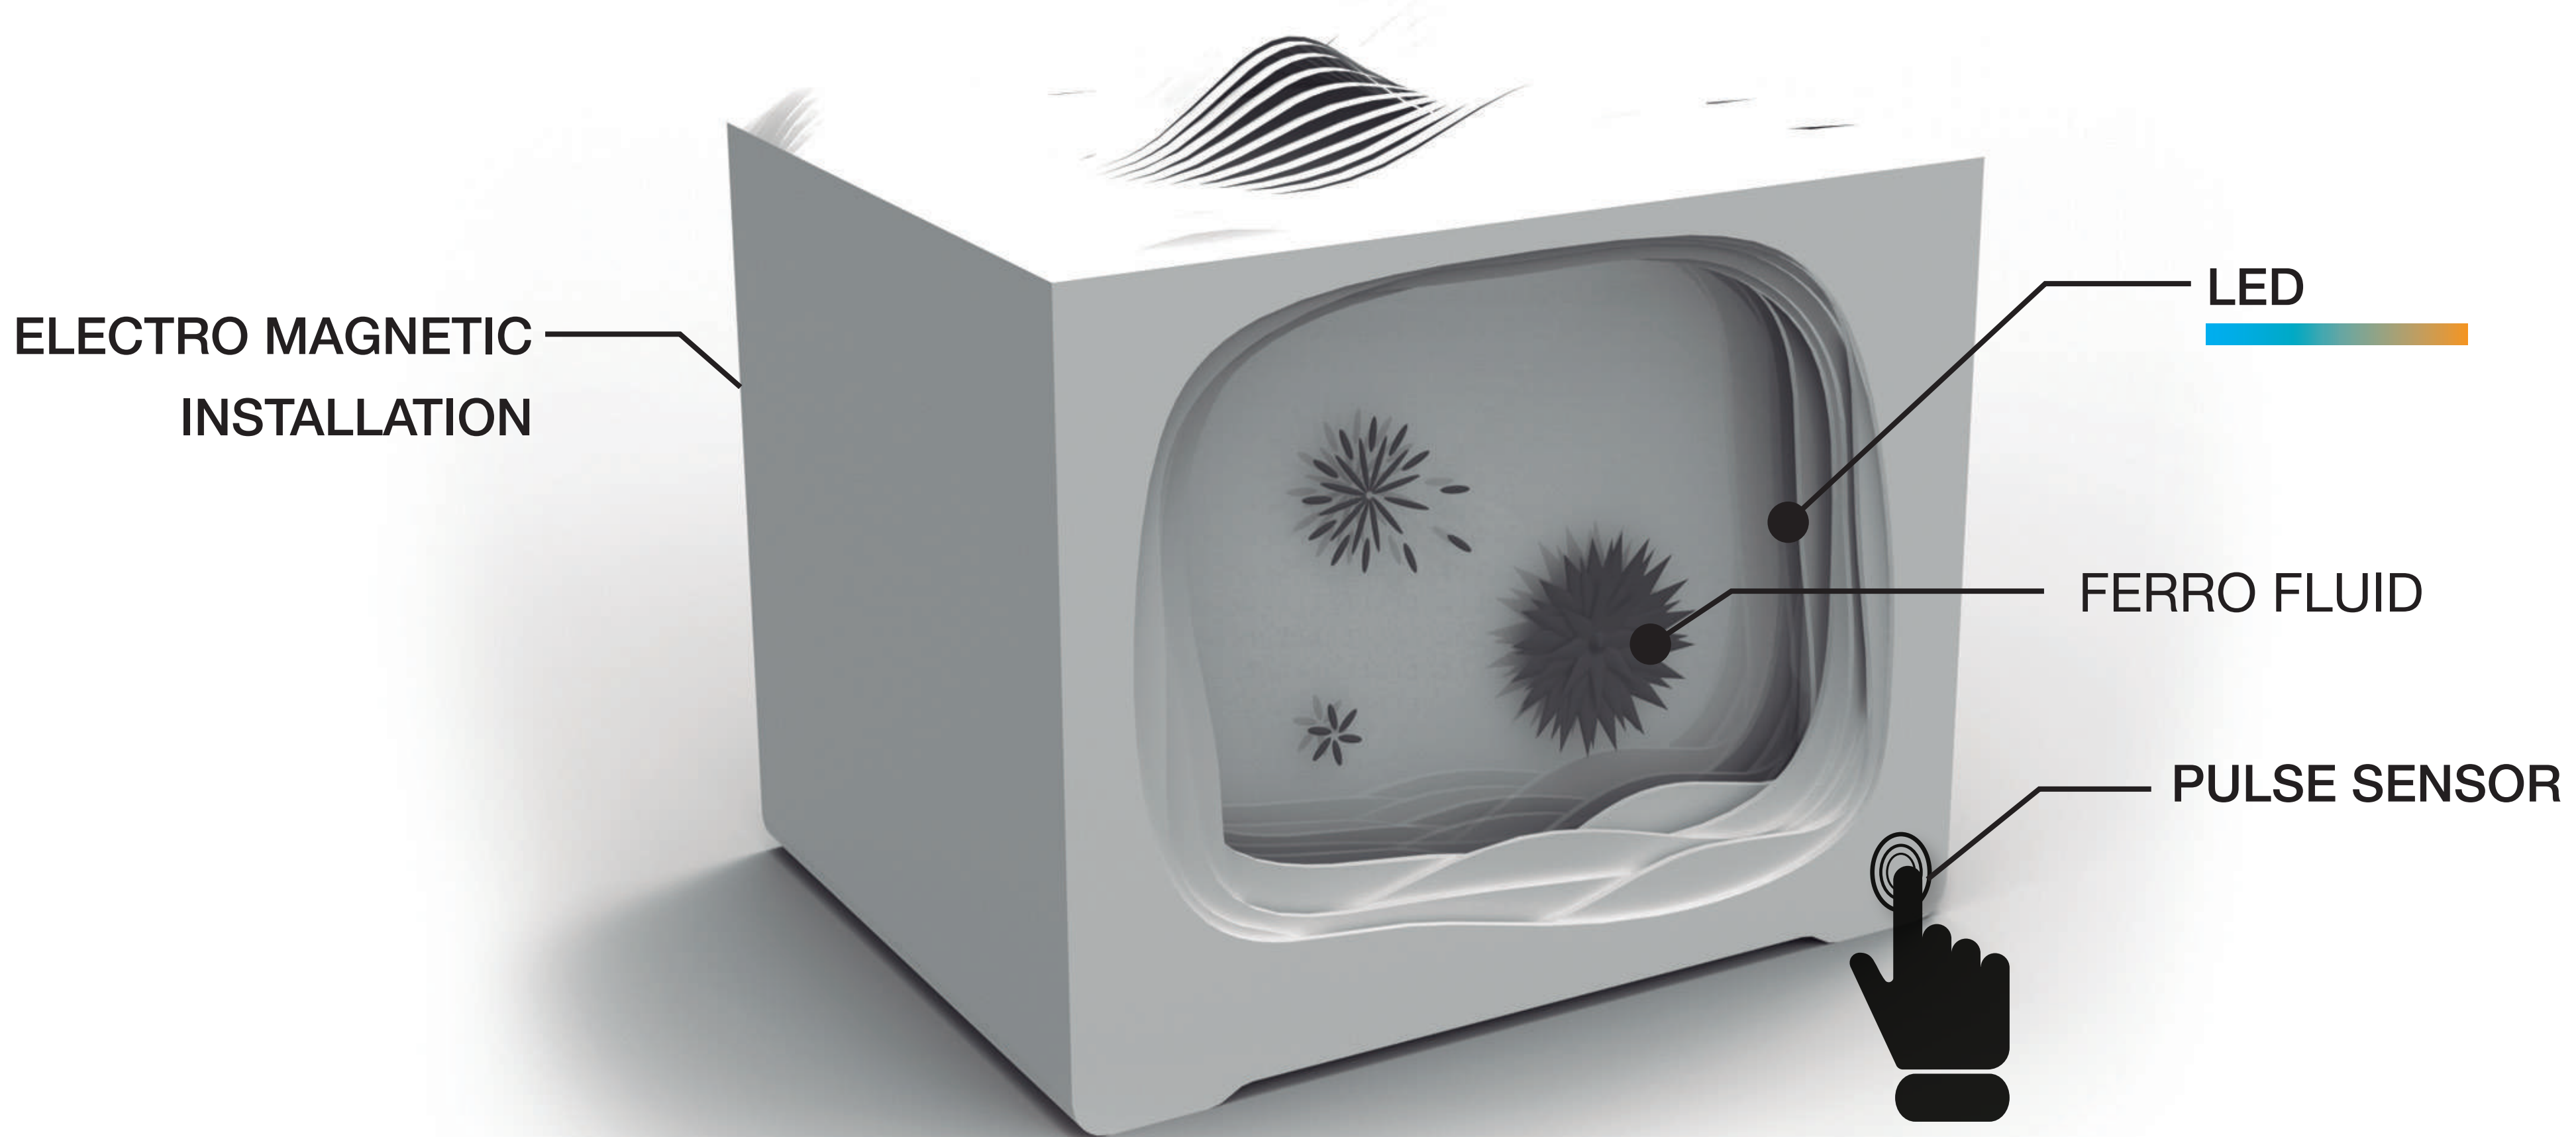

Flowuid是一個放在辦公區域的互動裝置。它將番茄工作法的原理與磁流體的運動相結合，通過用戶與磁流體的交互，逐步引導用戶養成健康及高效的工作習慣。其名字 **Flowuid** 來源於英文的 **flow**（流動）與 **fluid**（流體）的結合。作品力求展現出磁流體運動的美感；更引入了隨機算法，使磁流體運動呈現出不可預知性，增添了作品的趣味性。磁流體在有限的空間中，仿佛具有了自由意志，在隨機的運動中展

現出無限的可能性。作品外觀靈感取自於大自然，通過幾何形貌的山脈結構和層疊的波浪裝飾讓內部的磁流體運動逐漸顯現。用戶可通過APP來自定義磁流體的運動方式，打造出屬於自己獨有的**Flowuid**，並將作品分享於社區；更可收集個人工作效率的數據，並發布於社區，增加與其他用戶的互動。整個作品融合了藝術和科技，不僅是一台有助於提高工作效率的裝置，更是一件精美的桌面裝飾品。

POMODORO TECHNIQUE
TIME MANAGEMENT

FERRO FLUID
(MAGNETIC LIQUID)

APPLICATION
(HEART RATE MONITORING
AND INK CONTROL)

HOW IT WORKS

STATE 1
WORK TIME

DURING THE FIRST 20 MINUTES THE FERRO FLUID WILL MOVE AROUND THE CONTAINER AT A PRE-DETERMINED RYTHM, WITH A COLD BLUE LIGHT INDICATING THE LEVEL OF STRESS OF THE PERSON.